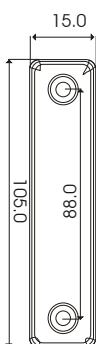

1. visualizzazione anteriore

2. visualizzazione laterale

CONTATTO MAGNETICO IN METALLO PER PORTE BASCULANTI

MODELLO: AS-CMCR-016

EAN : 8056459415096

DESCRIZIONE

Mini contatto magnetico cablato con innescamento in caso di separazione, accessorio indispensabile in un sistema d'allarme.

In costante controllo delle porte in metallo. In caso di separazione dei contatti, se la distanza supera i 5 cm, il rilevatore scatta in allarme per prevenire entrate non desiderate.

SPECIFICHE

Metodo di connessione	Cablato
Distanza di lavoro	50-60mm (centrale 65-75mm)
Materiale	Case in lega di zinco
Fissaggio	Tramite viti
Switch	N.C. (open circuit alarm)